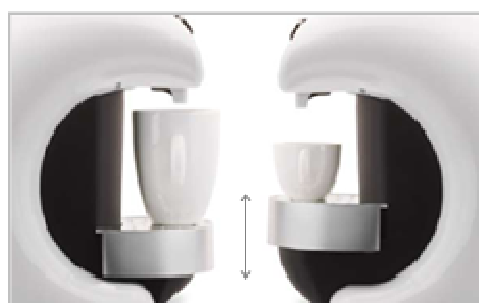

Mitaca m4

Macchina espresso per capsule "MPS". I due lati hanno linee morbide ed accattivanti evidenziate da un bianco di grande lucentezza. La griglia poggiatazze regolabile su due posizioni permette di utilizzare una tazzina da espresso o un mug.

PRODOTTO E PACK

Termoblocco in alluminio	Peso: 4,6 kg (5,6 kg con pack)
Serbatoio: 1 lt	Pompa: 18 bar
Dim. macchina: cm 19 (l) x 29 (p) x 26 (h)	Potenza max: 1050W
Dim. pack: cm 26 (l) x 40 (p) x 37 (h)	Alimentazione elettrica: ~ 220-240 V - 50 Hz
Cod. pack I0001022	Cod. EAN: 8058450960148